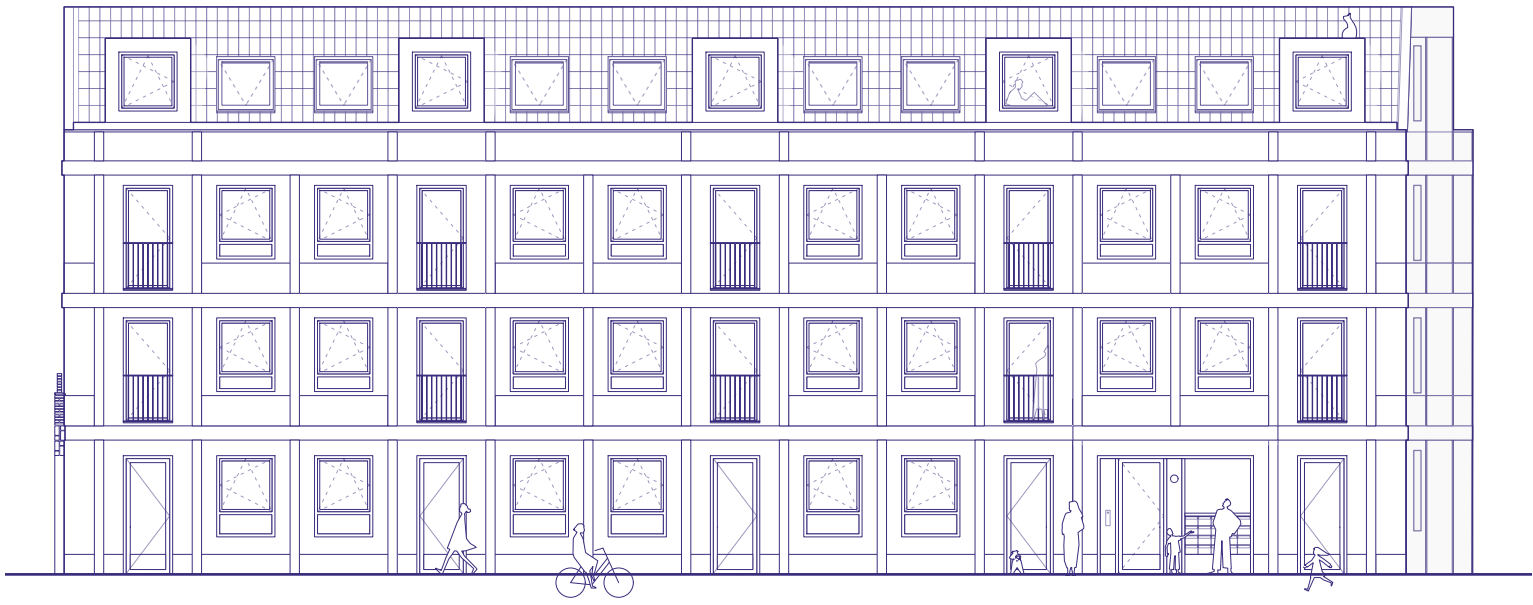

Bessemerstraat

Ringdijk

Alan Turingplein

0 5 10m
| | | | | |