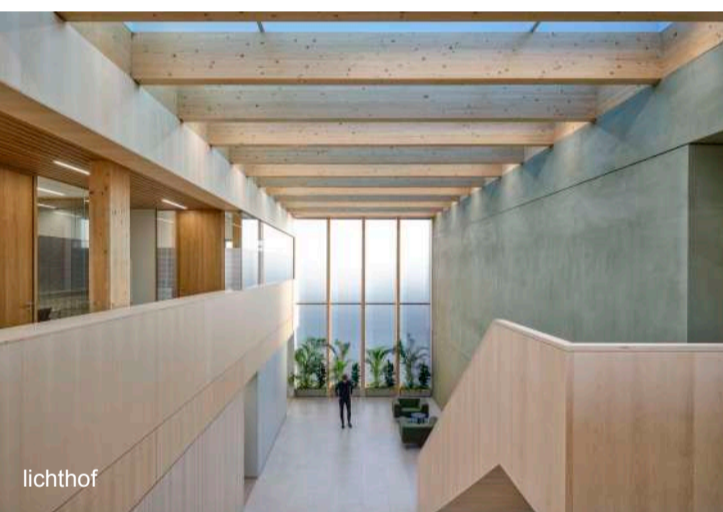

Het kantoren- en opleidingsdeel is volledig opgetrokken uit biobased materialen: CLT, HSB en gelamineerd hout. Het is de grootste houten draagconstructie die het Rijksvastgoedbedrijf tot heden realiseerde.

De gevel is ontworpen als een gelaagd systeem. Er is een adaptieve lamellenstructuur ontwikkeld die samen met co-architect The ArchiTech Company parametrisch is ontworpen en geoptimaliseerd. De lamellen filteren het licht, waarborgen privacy en behouden tegelijkertijd uitzicht.

De Westzaner Polder structuur vormde de opzet van terrein en gebouw. Vier hoven zijn in dit grid geplaatst, als open kamers in het landschap. Ze brengen daglicht diep naar binnen, structureren de interne organisatie en leggen zichtlijnen naar de omgeving.