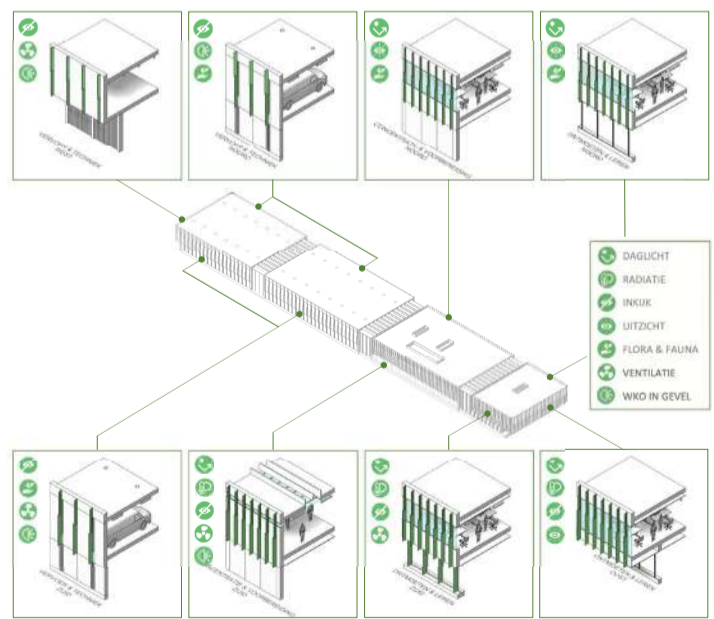

Rijkskantoor Justitie Zaanstad

| | |
|--|--|
| Architect | studio PROTOTYPE |
| Opdrachtgever | Rijksvastgoedbedrijf |
| Aannemer en Bouwmanagementteam | BINX Smartility West |
| Landschap ontwerp | Rob van Dijk i.s.m. Donker Design |
| Co-architect parametrisch ontwerp gevel | ArchiTech Company |
| Bouwkundige ondersteuning | VDNDP |
| Programma | Kantoren, opleiding, stalling, justitie specifieke functies |
| Bruto vloeroppervlak | 7.650 m2 |
| Definitieve opleverdatum | Maart 2025 |
| Fotografie | Jeroen Musch |
| Bijzonderheden | Nominated for ARC25 Nominated for Architectenweb Office Building of the Year 2025 Winner of the Archello Office Building of the Year 2025 in the Public Vote category Nominated for Houtbouw Prize 2025 |

Het kantoren- en opleidingsdeel is volledig opgetrokken uit biobased materialen: CLT, HSB en gelamineerd hout. Het is de grootste houten draagconstructie die het Rijksvastgoedbedrijf tot heden realiseerde.

De gevel is ontworpen als een gelaagd systeem. Er is een adaptieve lamellenstructuur ontwikkeld die samen met co-architect The ArchiTech Company parametrisch is ontworpen en geoptimaliseerd. De lamellen filteren het licht, waarborgen privacy en behouden tegelijkertijd uitzicht.

De Westzaner Polder structuur vormde de opzet van terrein en gebouw. Vier hoven zijn in dit grid geplaatst, als open kamers in het landschap. Ze brengen daglicht diep naar binnen, structureren de interne organisatie en leggen zichtlijnen naar de omgeving.