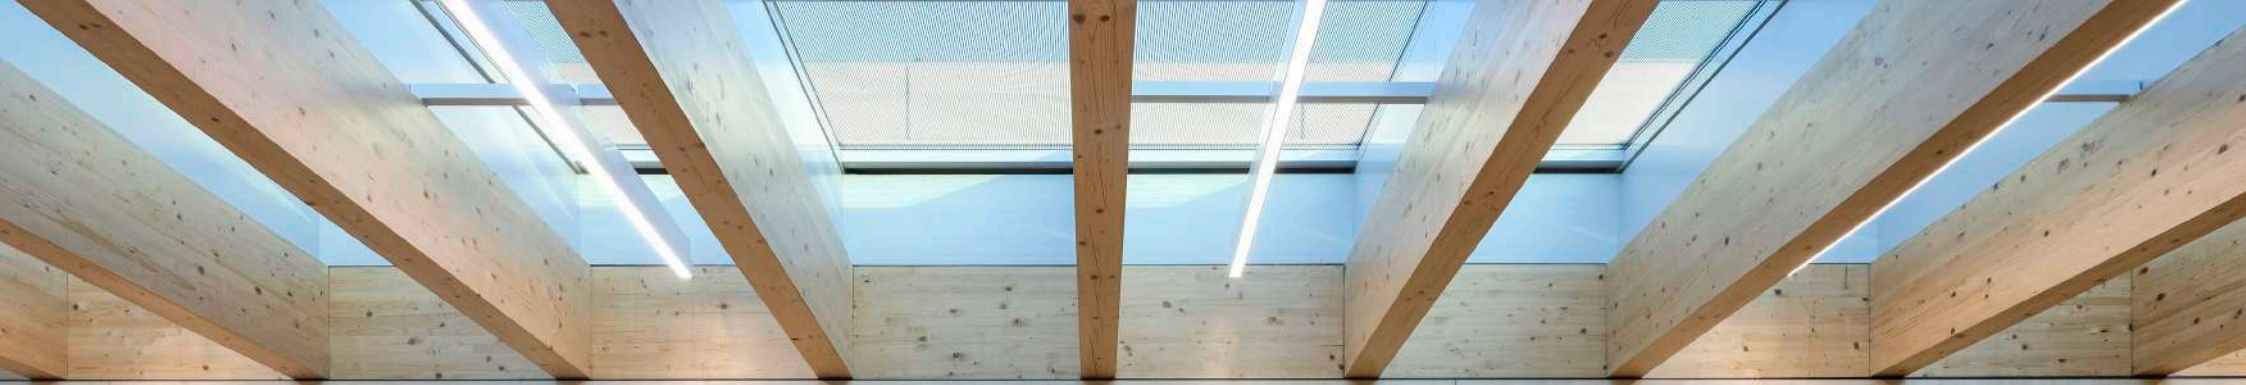

Het kantoren- en opleidingsdeel is volledig opgetrokken uit biobased materialen: CLT, HSB en gelamineerd hout. Het is de grootste houten draagconstructie die het Rijksvastgoedbedrijf tot heden realiseerde.

De gevel is ontworpen als een gelaagd systeem. Er is een adaptieve lamellenstructuur ontwikkeld die samen met co-architect The ArchiTech Company parametrisch is ontworpen en geoptimaliseerd. De lamellen filteren het licht, waarborgen privacy en behouden tegelijkertijd uitzicht.

De Westzaner Polder structuur vormde de opzet van terrein en gebouw. Vier hoven zijn in dit grid geplaatst, als open kamers in het landschap. Ze brengen daglicht diep naar binnen, structureren de interne organisatie en leggen zichtlijnen naar de omgeving.

1. ecologische koppeling & lokale biodiversiteit aantrekken
2. inspelen toekomstplan fauna Hoogheemraadschap (o.a. Lepelaar & Kluut)
3. wadi, beplante zijkanalen van greppels creëren een rijke habitat voor insecten en kleine zoogdieren
4. oeverbeplanting inheems
5. rietkragen (Phragmites australis) & waterfiltering
6. boomstructuur van inheemse soorten goed voor insecten, vogels en vleermuizen
7. biodiversiteitsvoorzieningen in afstemming met ecologie
8. nestkasten in de gevellamellen
9. sedumdak rondom
10. regenwaterinfiltratie & buffering voor groenhof water zichtbaar maken
11. fietsstalling met groene gevel als lichtbak
12. milieustraat met groene gevel als lichtbak