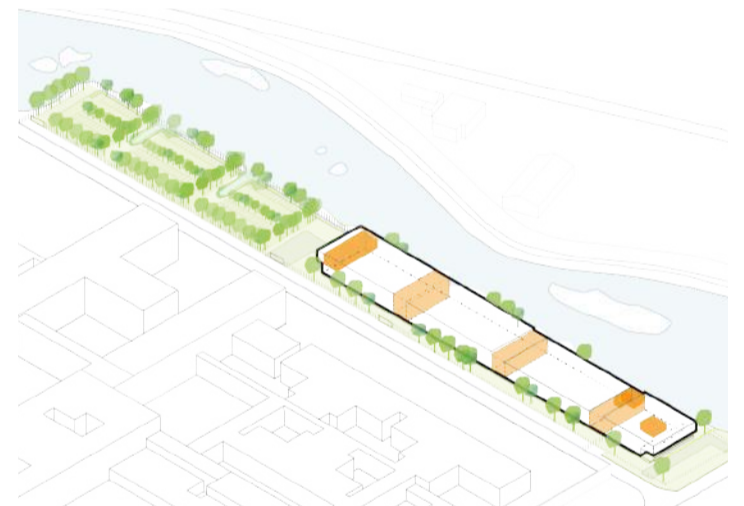

Rijkskantoor Justitie Zaanstad

| | |
|--|--|
| Architect | studio PROTOTYPE |
| Opdrachtgever | Rijksvastgoedbedrijf |
| Aannemer en Bouwmanagementteam | BINX Smartility West |
| Landschap ontwerp | Rob van Dijk i.s.m. Donker Design |
| Co-architect parametrisch ontwerp gevel | ArchiTech Company |
| Bouwkundige ondersteuning | VDNDP |
| Programma | Kantoren, opleiding, stalling, justitie specifieke functies |
| Bruto vloeroppervlak | 7.650 m2 |
| Definitieve opleverdatum | Maart 2025 |
| Fotografie | Jeroen Musch |
| Bijzonderheden | Nominated for ARC25 Nominated for Architectenweb Office Building of the Year 2025 Winner of the Archello Office Building of the Year 2025 in the Public Vote category Nominated for Houtbouw Prize 2025 |

Het kantoren- en opleidingsdeel is volledig opgetrokken uit biobased materialen: CLT, HSB en gelamineerd hout. Het is de grootste houten draagconstructie die het Rijksvastgoedbedrijf tot heden realiseerde.

De gevel is ontworpen als een gelaagd systeem. Er is een adaptieve lamellenstructuur ontwikkeld die samen met co-architect The ArchiTech Company parametrisch is ontworpen en geoptimaliseerd. De lamellen filteren het licht, waarborgen privacy en behouden tegelijkertijd uitzicht.

De Westzaner Polder structuur vormde de opzet van terrein en gebouw. Vier hoven zijn in dit grid geplaatst, als open kamers in het landschap. Ze brengen daglicht diep naar binnen, structureren de interne organisatie en leggen zichtlijnen naar de omgeving.