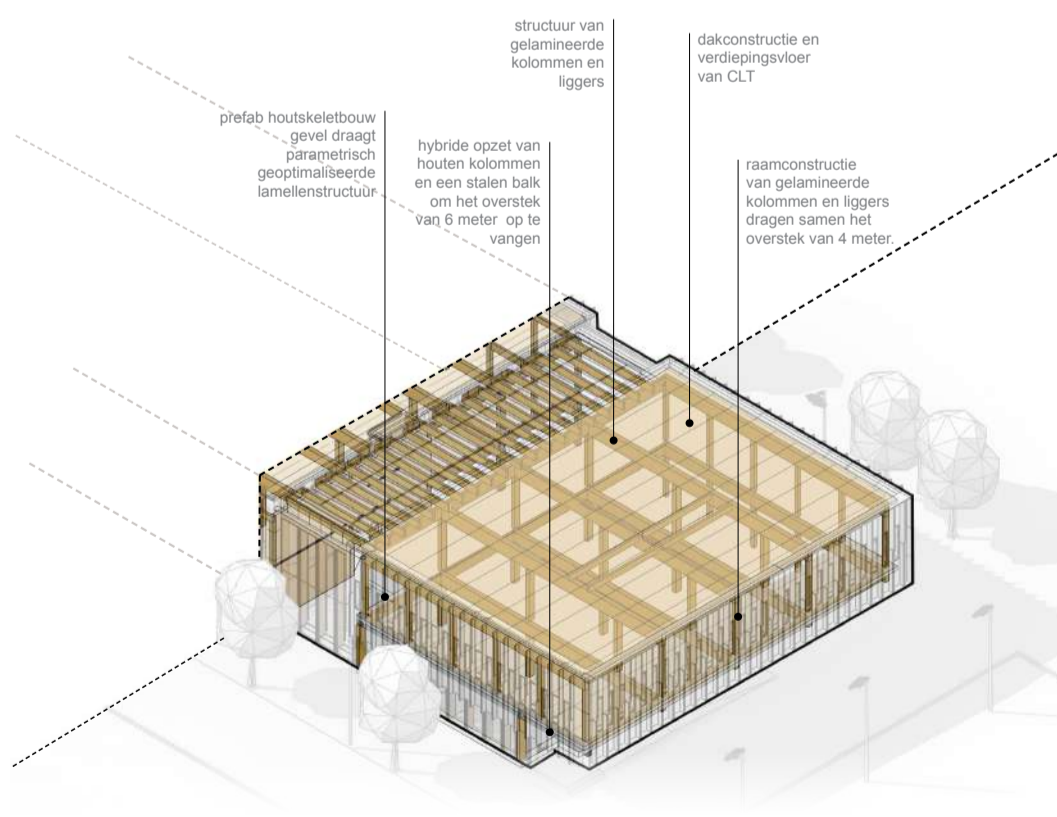

Rijkskantoor Justitie Zaanstad

| | |
|--|--|
| Architect | studio PROTOTYPE |
| Opdrachtgever | Rijksvastgoedbedrijf |
| Aannemer en Bouwmanagementteam | BINX Smartility West |
| Landschap ontwerp | Rob van Dijk i.s.m. Donker Design |
| Co-architect parametrisch ontwerp gevel | ArchiTech Company |
| Bouwkundige ondersteuning | VDNDP |
| Programma | Kantoren, opleiding, stalling, justitie specifieke functies |
| Bruto vloeroppervlak | 7.650 m2 |
| Definitieve opleverdatum | Maart 2025 |
| Fotografie | Jeroen Musch |
| Bijzonderheden | Nominated for ARC25 Nominated for Architectenweb Office Building of the Year 2025 Winner of the Archello Office Building of the Year 2025 in the Public Vote category Nominated for Houtbouw Prize 2025 |

Het kantoren- en opleidingsdeel is volledig opgetrokken uit biobased materialen: CLT, HSB en gelamineerd hout. Het is de grootste houten draagconstructie die het Rijksvastgoedbedrijf tot heden realiseerde.

De gevel is ontworpen als een gelaagd systeem. Er is een adaptieve lamellenstructuur ontwikkeld die samen met co-architect The ArchiTech Company parametrisch is ontworpen en geoptimaliseerd. De lamellen filteren het licht, waarborgen privacy en behouden tegelijkertijd uitzicht.

De Westzaner Polder structuur vormde de opzet van terrein en gebouw. Vier hoven zijn in dit grid geplaatst, als open kamers in het landschap. Ze brengen daglicht diep naar binnen, structureren de interne organisatie en leggen zichtlijnen naar de omgeving.