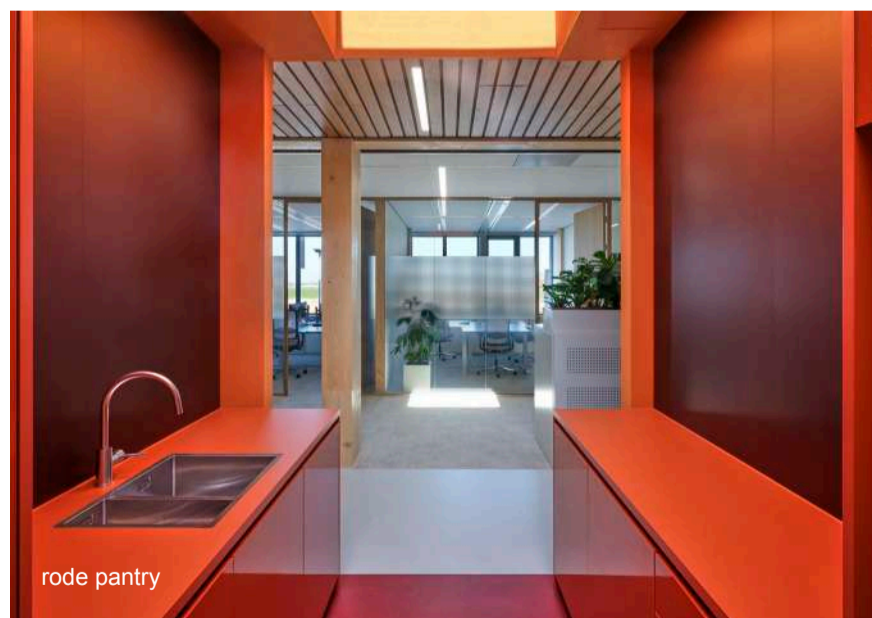

De gevel is ontworpen als een gelaagd systeem. Er is een adaptieve lamellenstructuur ontwikkeld die samen met co-architect The ArchiTech Company parametrisch is ontworpen en geoptimaliseerd. De lamellen filteren het licht, waarborgen privacy en behouden tegelijkertijd uitzicht.

De Westzaner Polder structuur vormde de opzet van terrein en gebouw. Vier hoven zijn in dit grid geplaatst, als open kamers in het landschap. Ze brengen daglicht diep naar binnen, structureren de interne organisatie en leggen zichtlijnen naar de omgeving.

entree- en restauratiegebied

kantoorruimte lichthof

blauwe pantry

rode pantry

Gekleurde pantry's zorgen voor herkenbaarheid met grote daklichten die bijdragen aan een heldere en intuïtieve structuur.