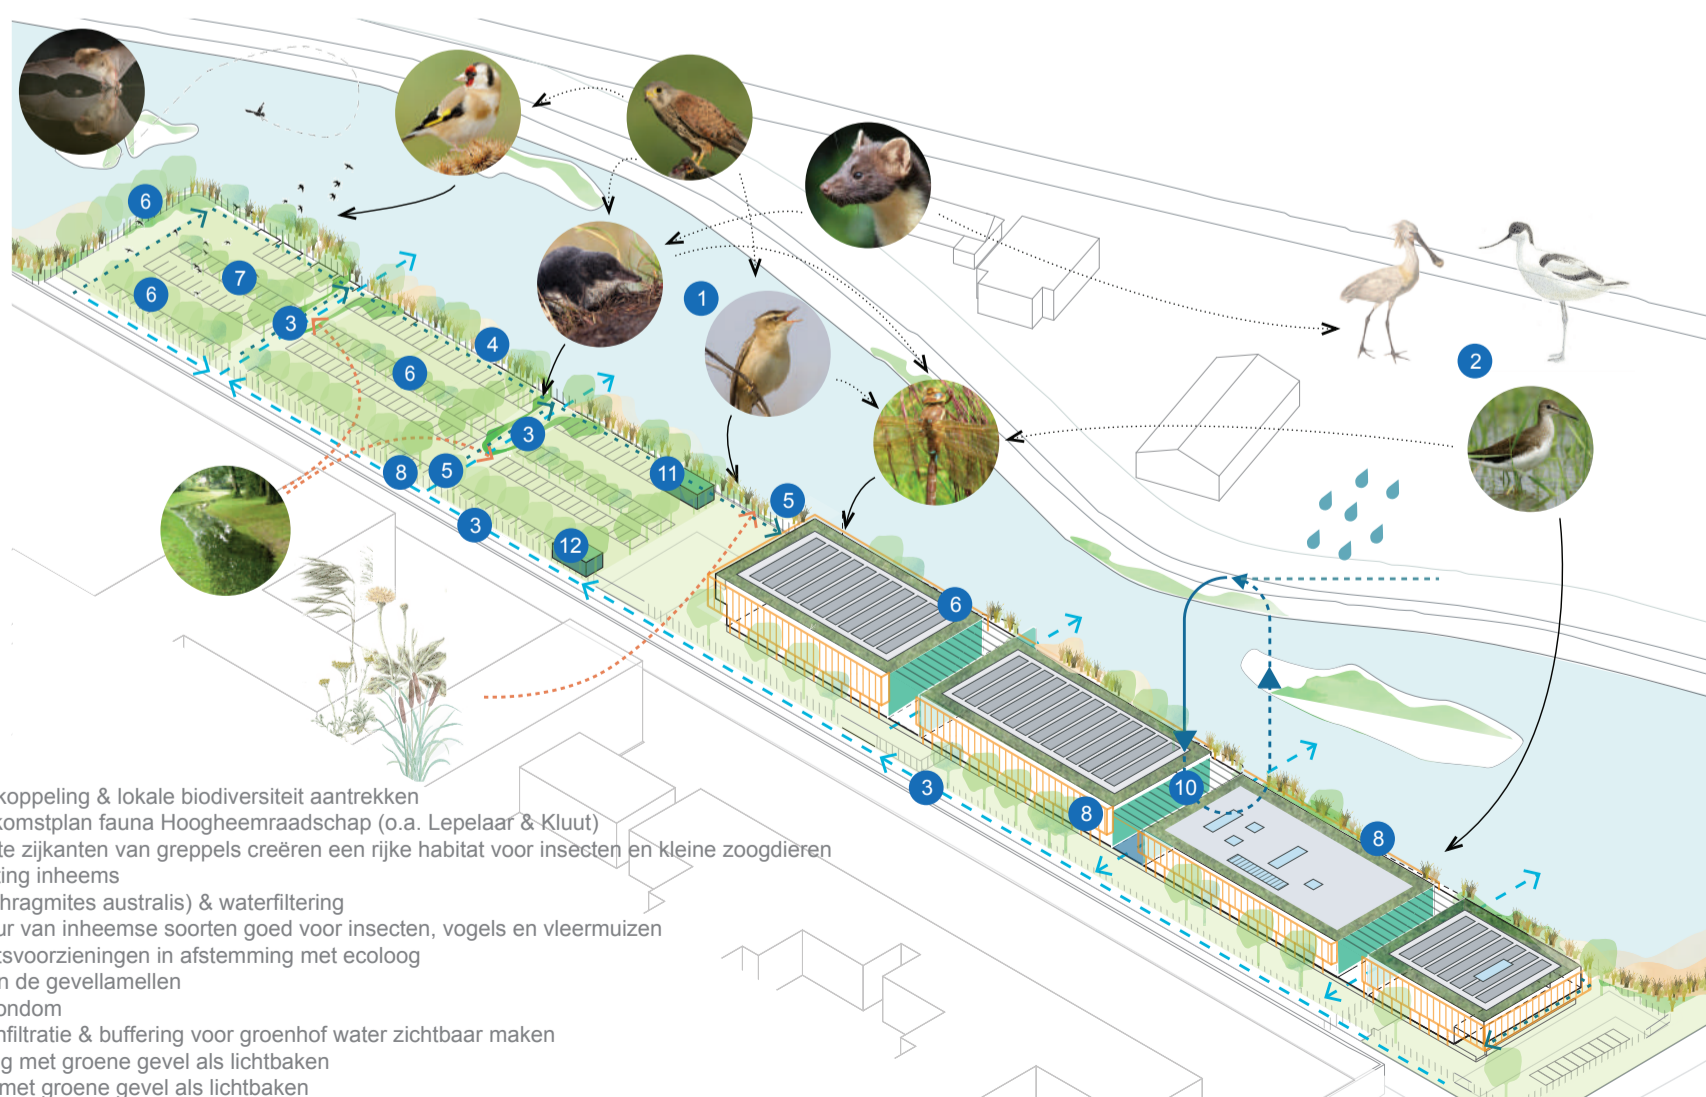

Het kantoren- en opleidingsdeel is volledig opgetrokken uit biobased materialen: CLT, HSB en gelamineerd hout. Het is de grootste houten draagconstructie die het Rijksvastgoedbedrijf tot heden realiseerde.

De gevel is ontworpen als een gelaagd systeem. Er is een adaptieve lamellenstructuur ontwikkeld die samen met co-architect The ArchiTech Company parametrisch is ontworpen en geoptimaliseerd. De lamellen filteren het licht, waarborgen privacy en behouden tegelijkertijd uitzicht.

De Westzaner Polder structuur vormde de opzet van terrein en gebouw. Vier hoven zijn in dit grid geplaatst, als open kamers in het landschap. Ze brengen daglicht diep naar binnen, structureren de interne organisatie en leggen zichtlijnen naar de omgeving.

1. ecologische koppeling & lokale biodiversiteit aantrekken
2. inspelen toekomstplan fauna Hoogheemraadschap (o.a. Lepelaar & Kluut)
3. wadi, beplante zijkanalen van greppels creëren een rijke habitat voor insecten en kleine zoogdieren
4. oeverbeplanting inheems
5. rietkragen (Phragmites australis) & waterfiltering
6. boomstructuur van inheemse soorten goed voor insecten, vogels en vleermuizen
7. biodiversiteitsvoorzieningen in afstemming met ecologie
8. nestkasten in de gevellamellen
9. sedumdak rondom
10. regenwaterinfiltratie & buffering voor groenhof water zichtbaar maken
11. fietsstalling met groene gevel als lichtbak
12. milieustraat met groene gevel als lichtbak