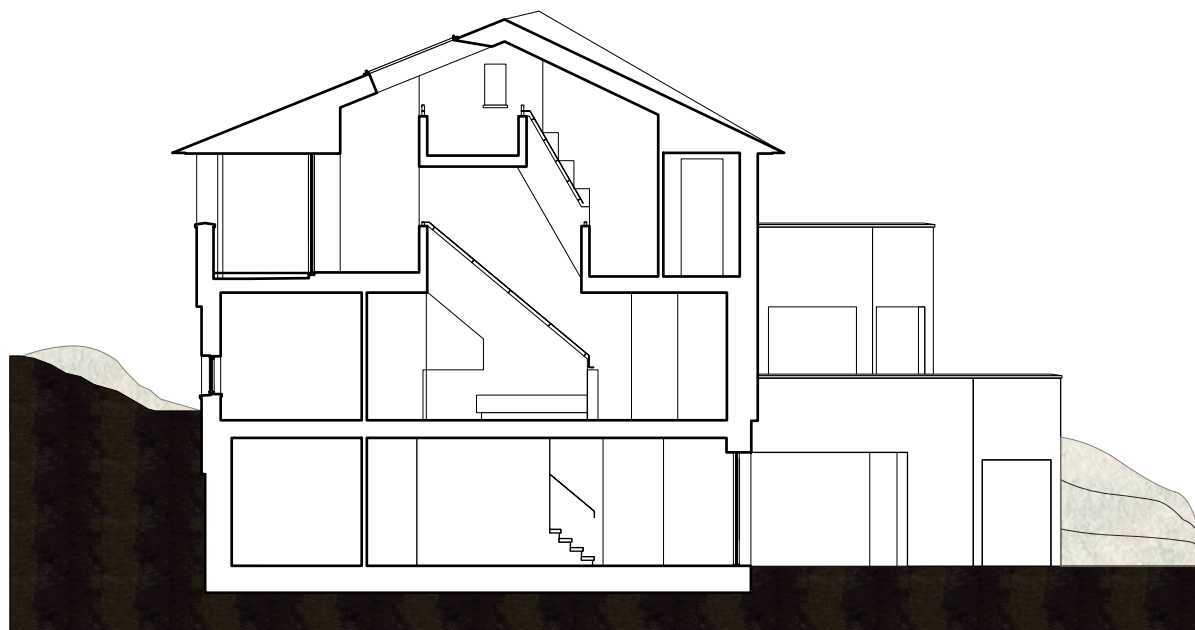

BEL ETAGE

0 1 3

DAK

0 1 3

SOUTERAIN

0 1 3

1e VERDIEPING

0 1 3

WESTGEVEL

ZUIDGEVEL

OOSTGEVEL

NOORDGEVEL

DOORSNEDE A

DOORSNEDE B

SITUATIE

J.C. Zeiler Boulevard 26, Bergen aan Zee

schaal 1 : 500