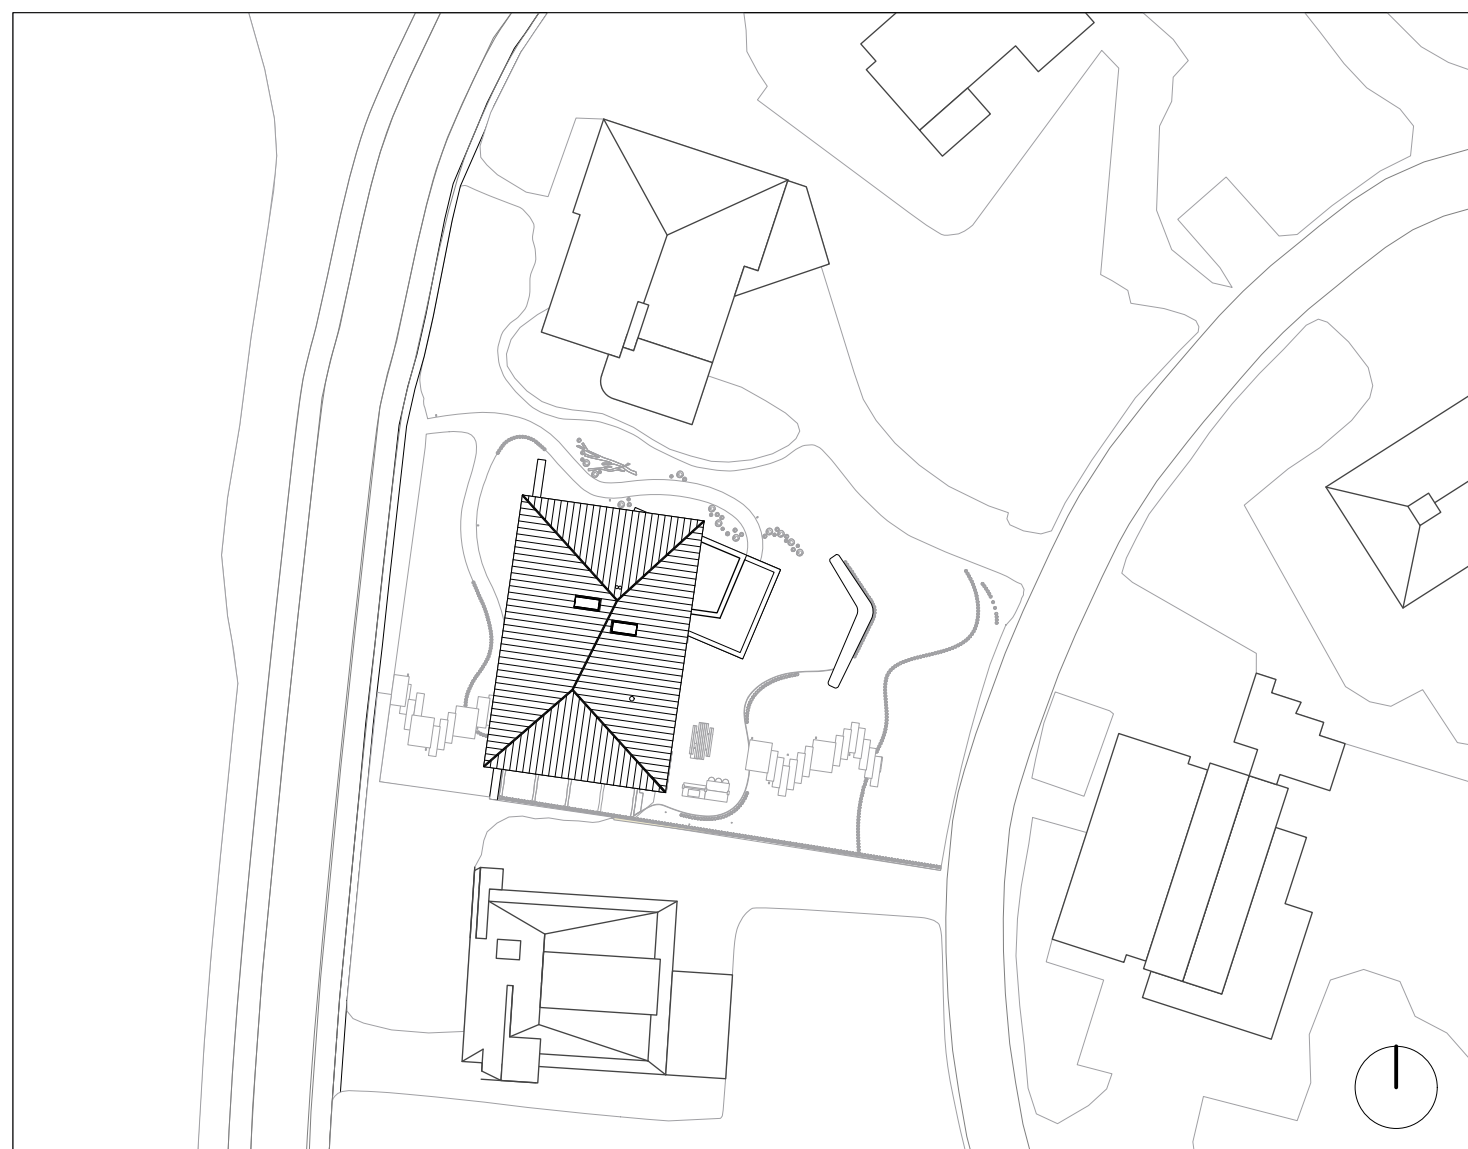

WESTGEVEL

ZUIDGEVEL

OOSTGEVEL

NOORDGEVEL

DOORSNEDE A

DOORSNEDE B

SITUATIE

J.C. Zeiler Boulevard 26, Bergen aan Zee

schaal 1 : 500