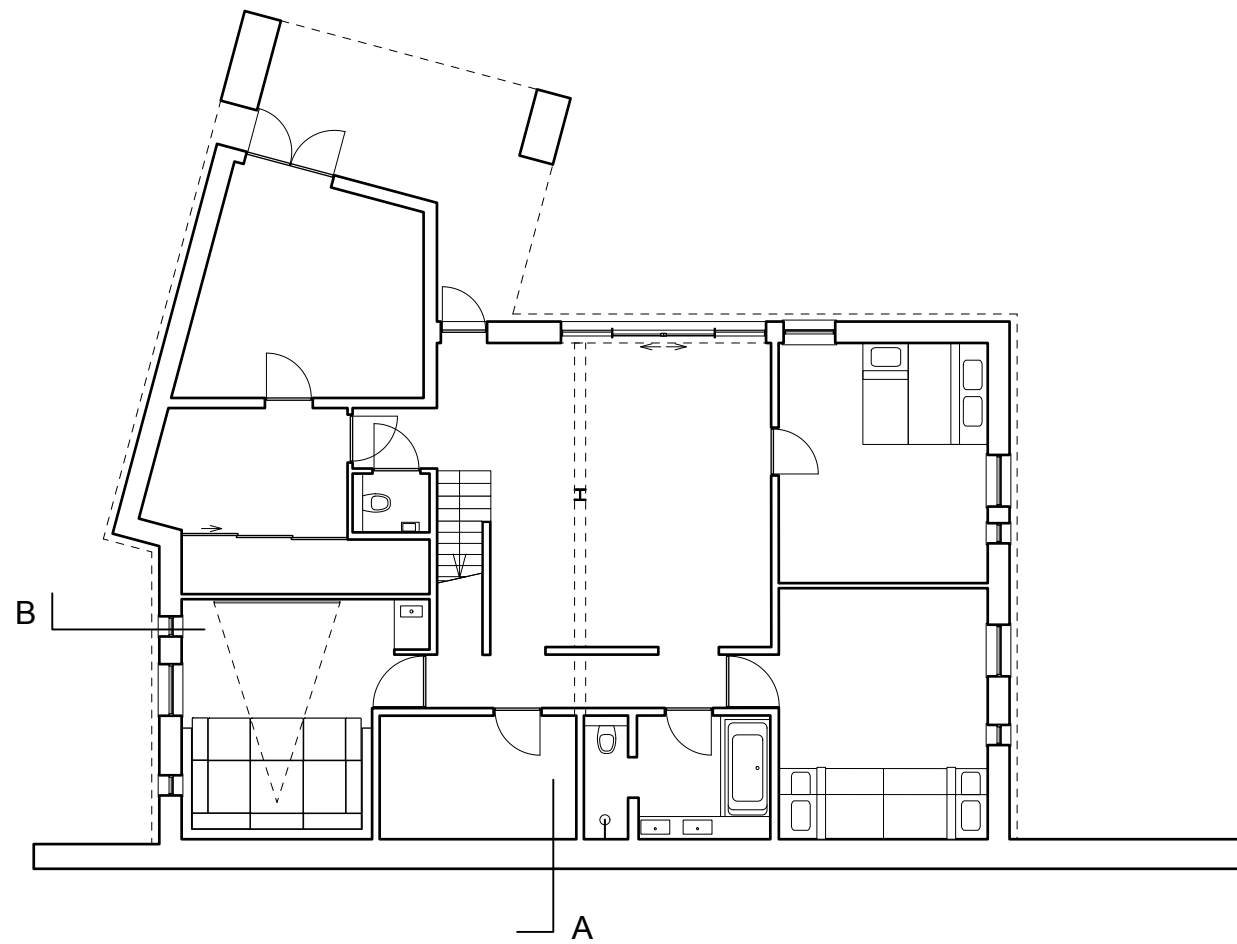

BEL ETAGE

0 1 3

DAK

0 1 3

SOUTERAIN

0 1 3

1e VERDIEPING

0 1 3

WESTGEVEL

ZUIDGEVEL

OOSTGEVEL

NOORDGEVEL

DOORSNEDE A

DOORSNEDE B

SITUATIE

J.C. Zeiler Boulevard 26, Bergen aan Zee

schaal 1 : 500