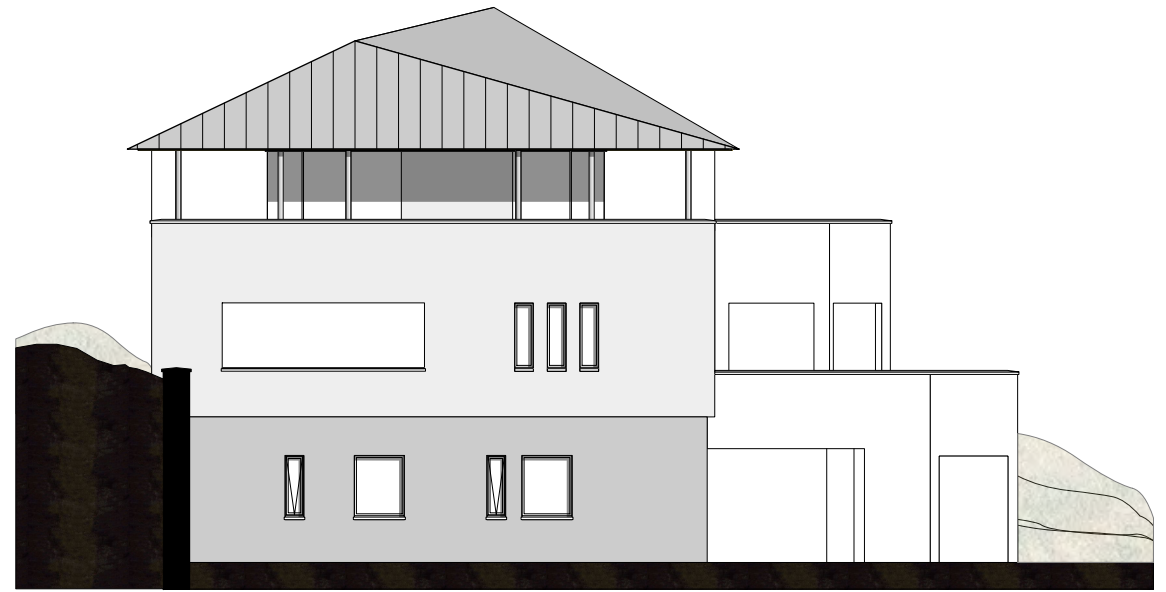

BEL ETAGE

0 1 3

DAK

0 1 3

SOUTERAIN

0 1 3

1e VERDIEPING

0 1 3

WESTGEVEL

ZUIDGEVEL

OOSTGEVEL

NOORDGEVEL

DOORSNEDE A

DOORSNEDE B

SITUATIE

J.C. Zeiler Boulevard 26, Bergen aan Zee

schaal 1 : 500