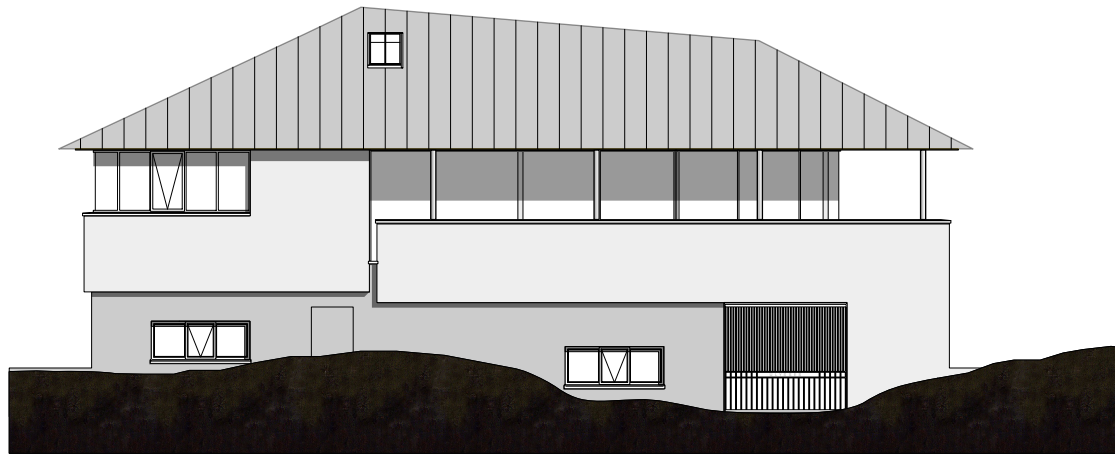

BEL ETAGE

0 1 3

DAK

0 1 3

SOUTERAIN

0 1 3

1e VERDIEPING

0 1 3

WESTGEVEL

ZUIDGEVEL

OOSTGEVEL

NOORDGEVEL

DOORSNEDE A

DOORSNEDE B

SITUATIE

J.C. Zeiler Boulevard 26, Bergen aan Zee

schaal 1 : 500