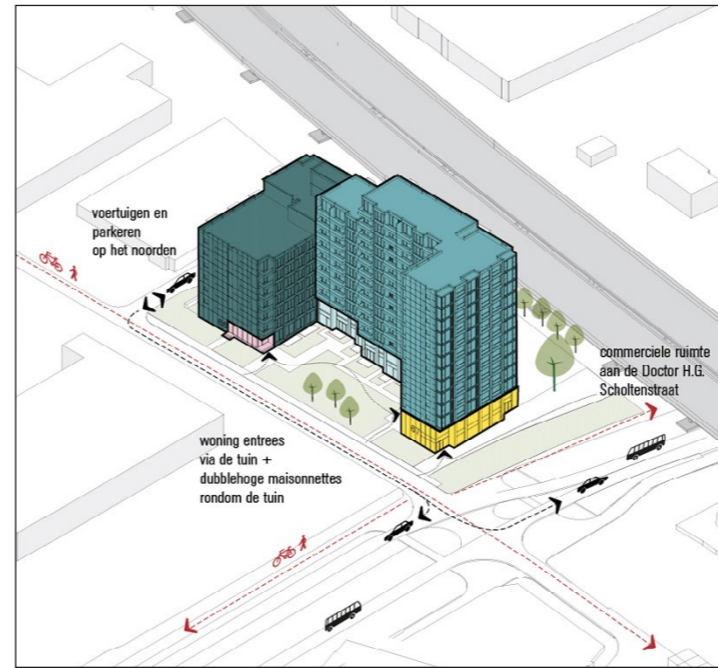

Giovanni Carfora ontving als eerste officieel de sleutel van zijn nieuwe woning.

“De wereld is groot, maar mijn hart ligt in de Zaan. Als docent aardrijkskunde vertel ik over alle landen, maar Timbr laat me zien wat er allemaal mogelijk is en hoe mooi mijn eigen streek is”, aldus de enthousiaste nieuwe bewoner.

zicht op de Zaan vanaf de galerij aan de noordgevel

zuidgevel

de bamboe gevel

doorsnede

typische plattegrond

interieur appartement

het inhijzen van de modules

bezoek aan Ursem, de fabriek waar de modules werden geproduceerd